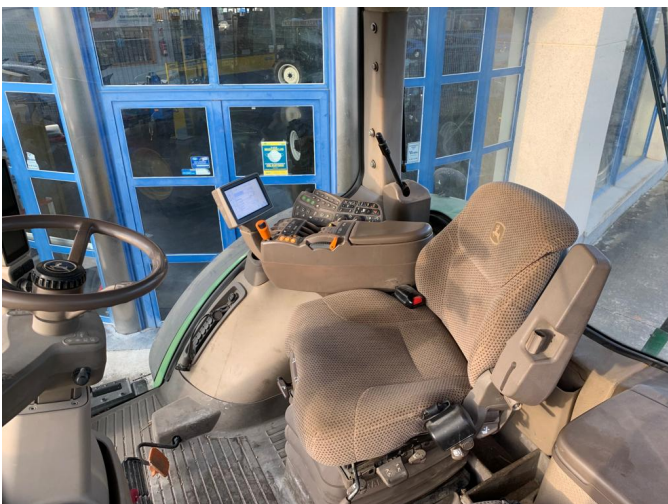

John Deere 7230R

Ficha técnica

Precio:

78.000 € (IVA no incluido)