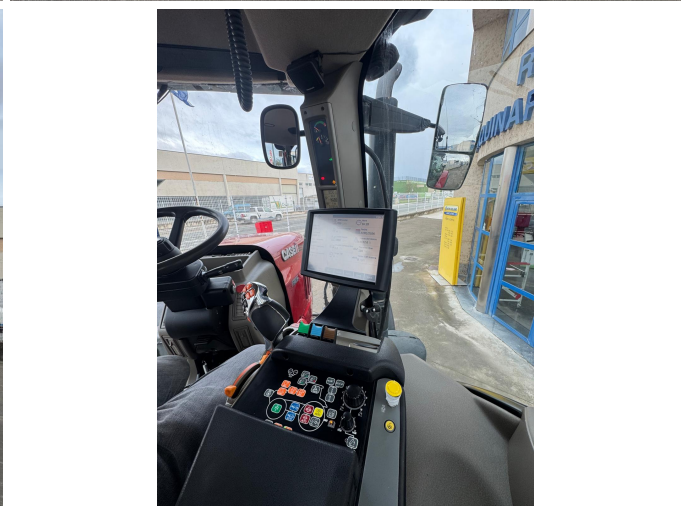

CASE IH RG12736 TRACTOR CASE IH PUMA 220 CVX

Ficha técnica

Precio: 76.000 € (IVA no incluido)

Ficha técnica**Año:** 2019**Marca:** Case IH**Horas:** 8100 horas

Comentarios: **TRACTOR CASE IH PUMA 220 CVX**
TRACTOR CASE PUMA220CVX
TRANSMISIÓN CONTINUA
CON POWER BEYOND
ISOBUS
PREDISPOSICIÓN HIDRÁULICA AUTOGUIADO
FRENO MOTOR
DISTRIBUIDOR ELECTROHIDRÁULICO
RUEDAS PRÁCTICAMENTE NUEVAS
MUY BUEN ESTADO
CONTACTO ALBERTO: 660 67 07 93
POR TELÉFONO O WHATSAPP EN HORARIO COMERCIAL
DE 9 A 13 HORAS Y DE 15 A 17.00HORAS