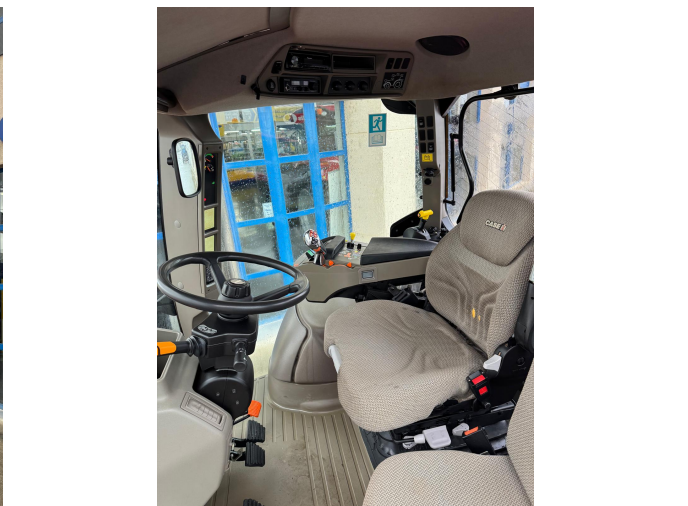

## CASE IH RG11306 TRACTOR CASE PUMA 175 CVX

## Ficha técnica

**Año:** 2017

**Marca:** Case IH

**Horas:** 8900 horas

**Comentarios:** **TRACTOR RG11306 CASE PUMA 175 CVX**  
50KM/H  
FRENO MOTOR  
RUEDAS TRASERAS 650/65/42  
RUEDAS DELANTERAS 540/65/30  
RUEDAS EN PERFECTO ESTADO  
6 SALIDAS TRASERAS HIDRÁULICAS  
RETORNO LIBRE  
REPOSABRAZOS MULTICONTROLER AVANZADO  
**CONTACTO: ALBERTO 660 67 07 93**  
**POR TELÉFONO O WHATSAPP EN HORARIO COMERCIAL**  
**DE 9 A 13.00H Y DE 16 A 19.00 HORAS**