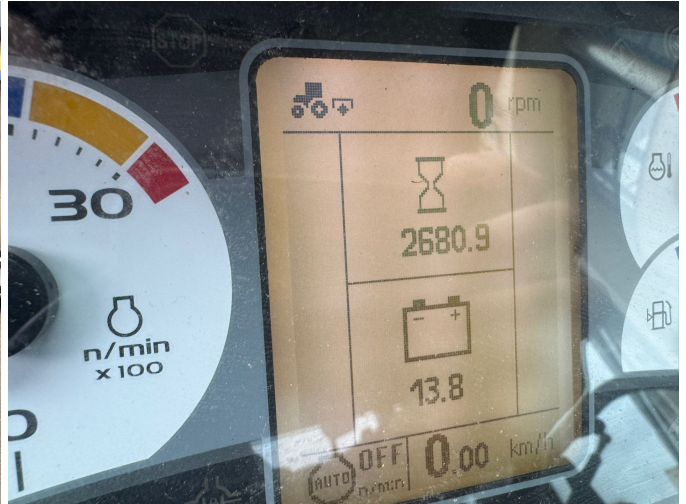

NEW HOLLAND RG8585 TRACTOR NEW HOLLAND T4.100 F CAB

Ficha técnica

Precio: Consultar

Año: 2019

Marca: New Holland

Horas: 2681 horas

Comentarios: **TRACTOR NEW HOLLAND T4.100F CAB**
BLUECAB4 NIVEL 4 CON PROTECCION PARA FITOSANITARIOS CON AIRE
ACONDICIONADO Y CALEFACCION
TRANSMISION 32X16 HI-LO POWERCLUTCH INVERSOR ELECTROHIDRAULICO
LES EH CON JOYSTICK + 1 FUNCION MOTOR (6 SALIDAS)
CON DOS ENCHUFES ELECTRICOS SEÑAL 8A"
EJE SUPER STEER
MUY BUEN ESTADO
CONTACTO ALBERTO: 660 67 07 93
POR TELÉFONO O WHATSAPP EN HORARIO COMERCIAL: DE 9 A 13.00H Y DE 16.00
A 19.00H