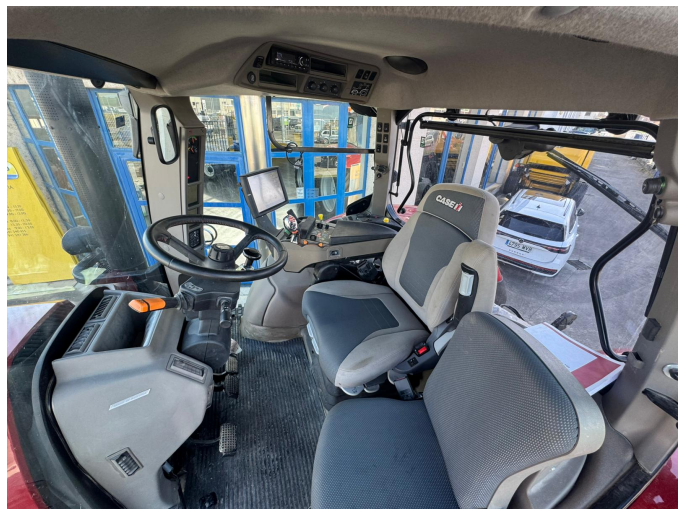

CASE IH RG12790 CASE OPTUM 250

Ficha técnica

Precio: Consultar

Ficha técnica**Año:** 2022**Marca:** Case IH**Horas:** 1400 horas

Comentarios: RG 12790 TRACTOR CASE IH OPTUM 250 CON RTK
250 CV
EQUIPADO CON TRANSMISION CVX 50KM/H
COMPRESOR AIRE
FRENOS AIRE
VALVULAS VENTRALES
DISTRIBUIDORES ELECTROHIDRAULICOS
EQUIPADO CON AUTOGUIADO COMPLETO ORIGINAL CON NIVEL DE PRECISION RTK
CONTACTO: ALBERTO 660 67 07 93
POR TELEFONO Y WHATSAPP EN HORARIO COMERCIAL
DE 9 A 13.00 Y DE 16 A 18.00HORAS