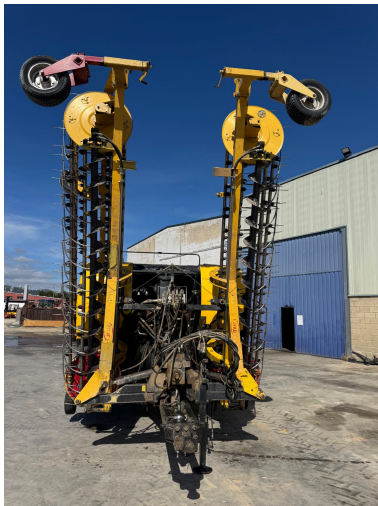

NEW HOLLAND RG12797 EMPACADORA NEW HOLLAND BB9080

Ficha técnica

Precio: Consultar

Año: 2009

Marca: New Holland

Comentarios: EMPACADORA NEW HOLLAND BB9080 CON RASTRILLO MUR PAQUETE 6 CUERDAS 120X90 190000 PACAS PRECIO ECONOMICO CONTACTO POR TELEFONO O WHATSAPP EN HORARIO COMERCIAL DE 9 A 14 Y DE 16 A 18.00HORAS 660 67 07 93 ALBERTO
EMPACADORA NEW HOLLAND BB9080

CON RASTRILLO MUR

PAQUETE 6 CUERDAS 120X90

190000 PACAS

PRECIO ECONOMICO

CONTACTO POR TELEFONO O WHATSAPP EN HORARIO COMERCIAL DE 9 A 14 Y DE 16 A 18.00HORAS

660 67 07 93 ALBERTO